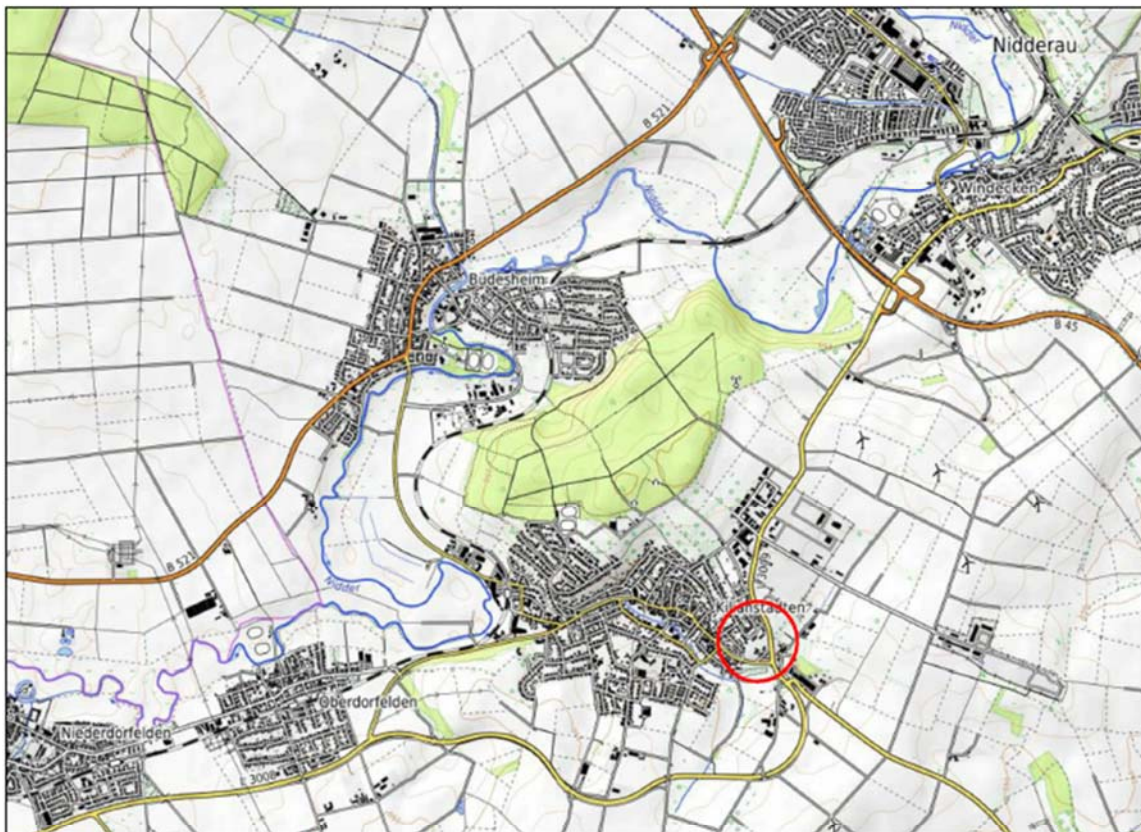

Gemeinde Schöneck Ortsteil Kilianstädten

Bebauungsplan "Nördlich der Hanauer Straße"

Übersichtskarte (Maßstab 1:25.000)

Entwurf

Stand: 07.02.2020 28.04.2020
04.03.2020 04.06.2020
08.04.2020

Bearbeitet: Schade

CAD: Hammerschmidt

Maßstab: 1 : 500

Verfasser:

Plan **ES**

Elisabeth Schade Dipl.-Ing.
Städtebauarchitektin und Stadtplanerin, AKH

Alte Brauereihöfe Leihgesterner Weg 37 35392 Gießen
Tel. 0641 / 87 73 634-0 / Fax. 0641 / 87 73 634-9 / info@plan-es.com